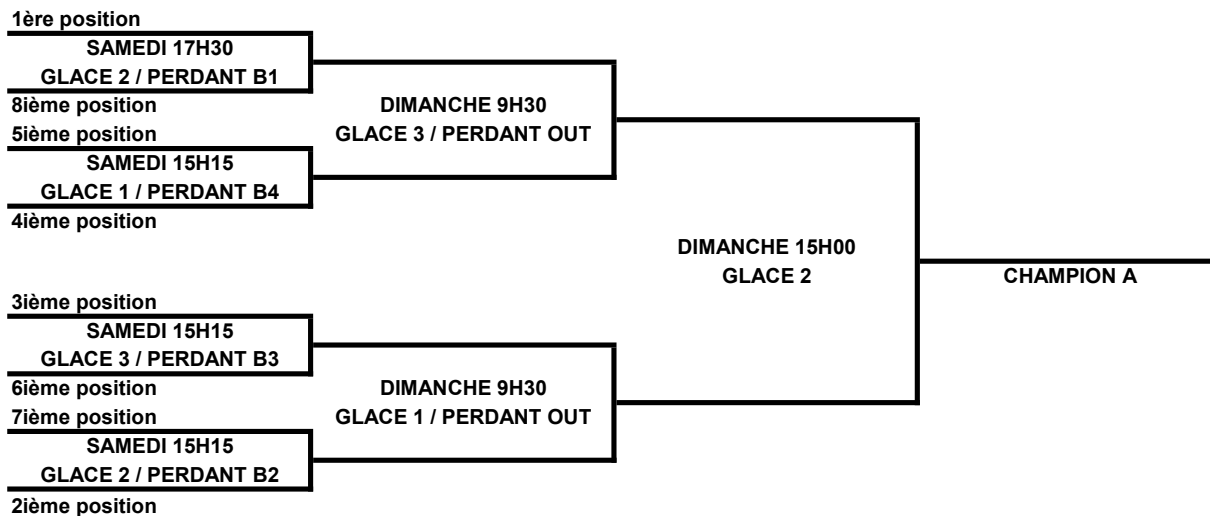

QUÊTE DU ROI 2019

DIVISION A