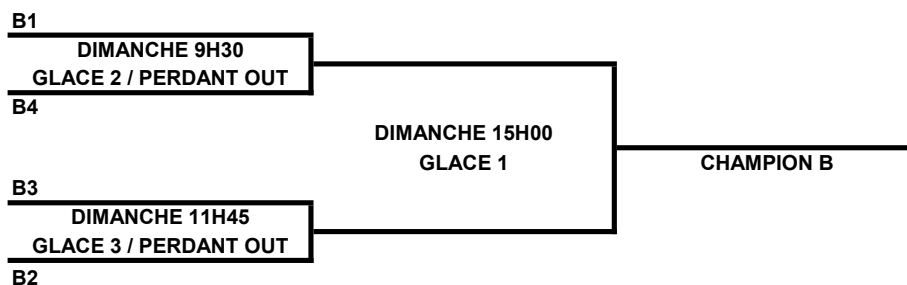

SAMEDI

HEURE	GLACE 1	GLACE 2	GLACE 3
8H00	Parent vs Patenaude	Paré vs Thomas	Auger vs Spot of Lunch
10H15	Deschênes vs Femmes Fatales	Bruneau vs Cinq-Mars	Laing vs Joyce
12H30	Auger vs Thomas	Paré vs Spot of Lunch	Chow vs Vigneault

WWW.CURLINGLESFOUSDUROI.COM

QUÊTE DU ROI 2019

DIVISION A

DIVISION B

DIVISION C