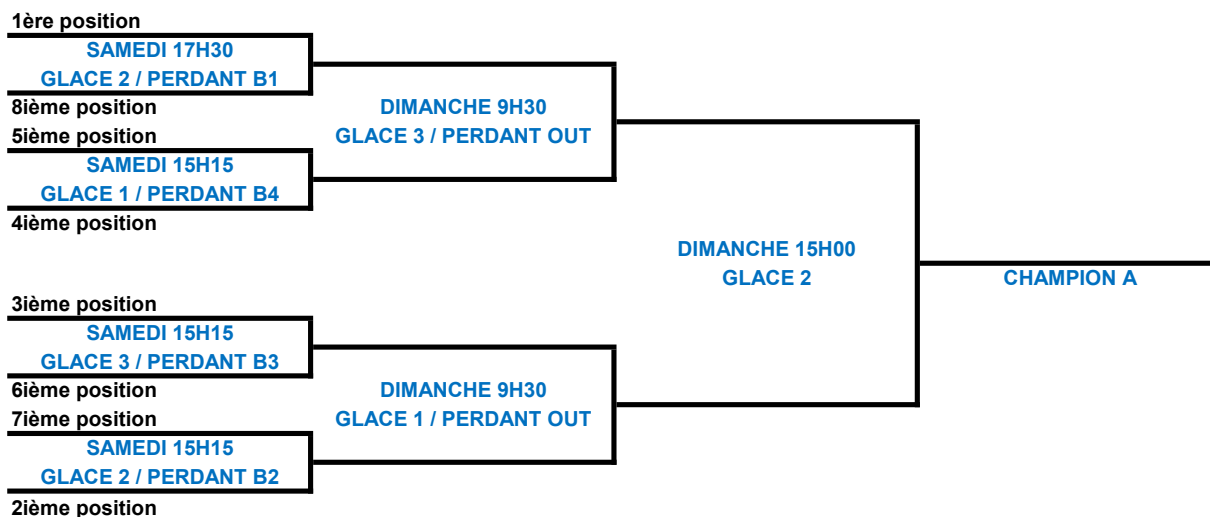

QUÊTE DU ROI 2018

DIVISION A